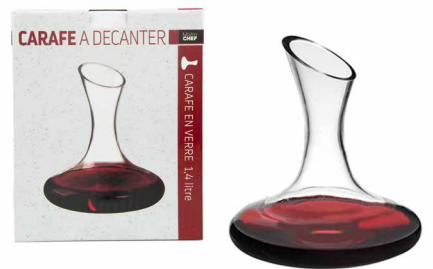

CARAFE A DECANter VERRE 1,4L

CARADE018