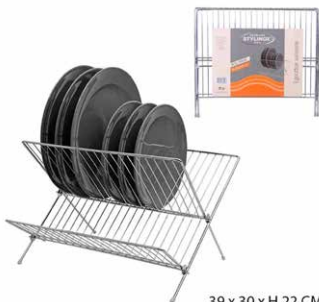

44 x 18 x 1,5 CM

GRATIS CON 800 PUNTI

PORTACAPSULE OBLIQUO IN METALLO

CORBFR017

Ø 29X12,5 CM

GRATIS CON 950 PUNTI

1 PORTACAPSULE CONICO

CORBFR012

25 x 25 x 14 CM

GRATIS CON 800 PUNTI

1 PORTACAPSULE 28X28X10

CORBFR013

28X28X10 CM

GRATIS CON 800 PUNTI

SCOLAPIATTI PIEGHEVOLE

EGOUPLO37

39 x 30 x H 22 CM

GRATIS CON 1200 PUNTI

PORTAFRUTTA IN METALLO

CORBFR016

28,5 x 28,5 cm

GRATIS CON 600 PUNTI

6 SOTTOPIATTI ROTONDI

DESSPL051